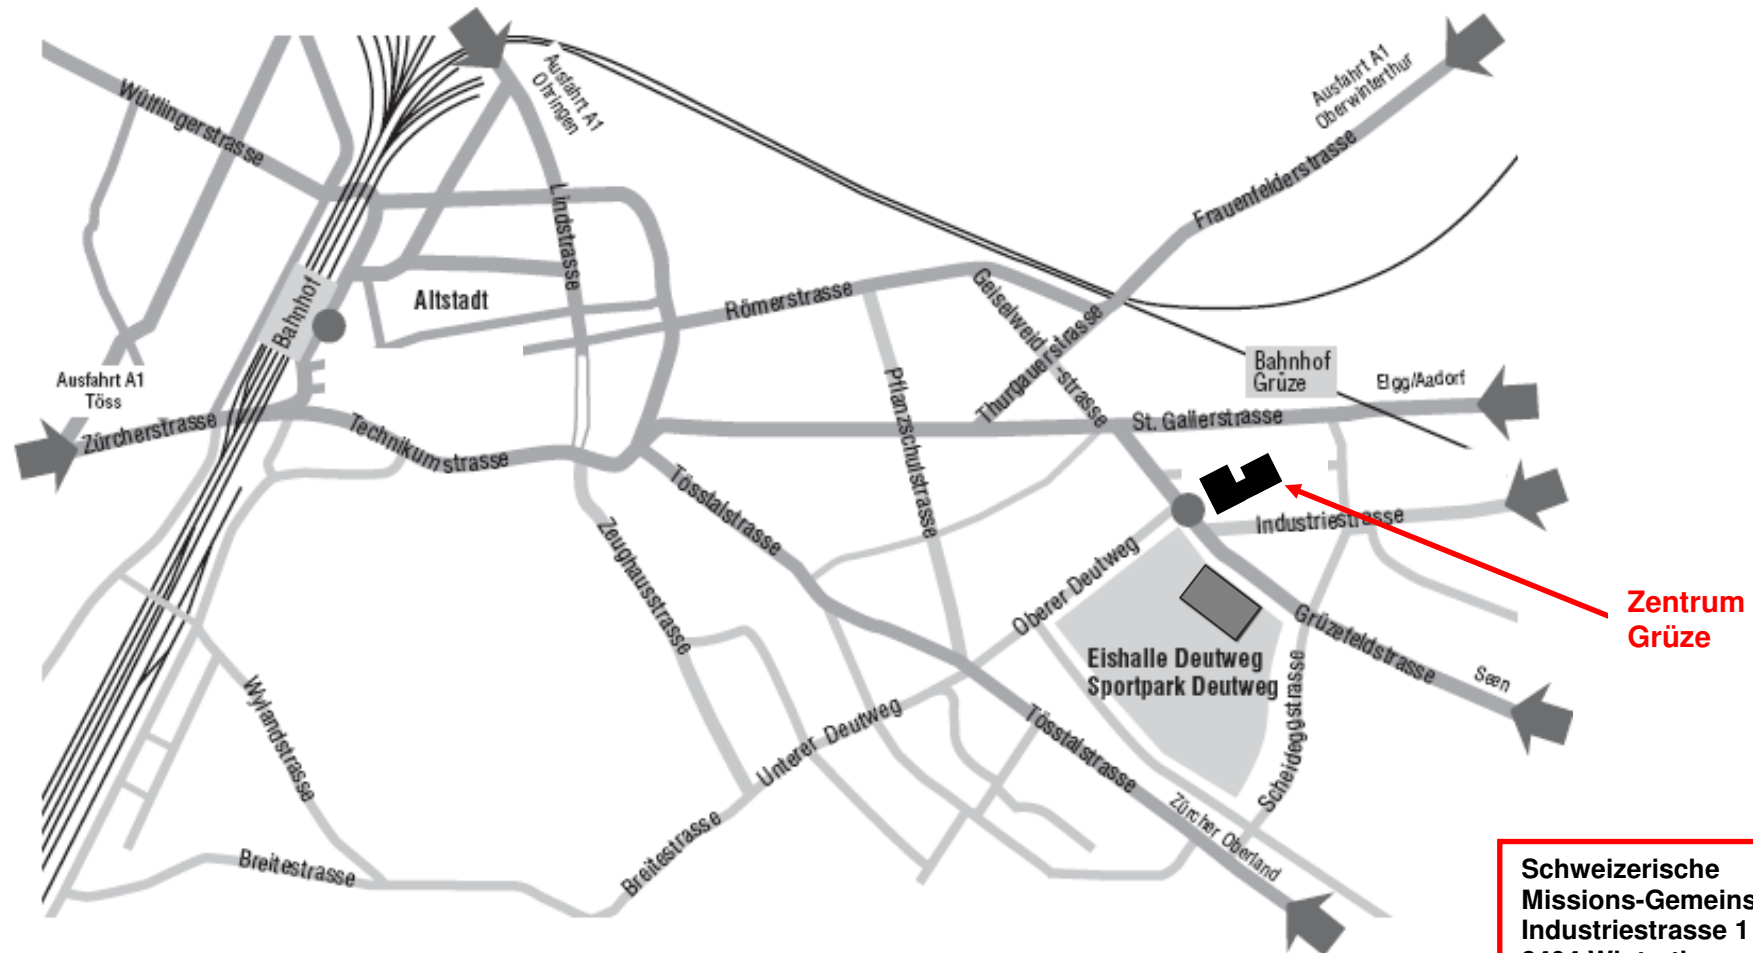

Anfahrtsplan SMG

**Schweizerische
Missions-Gemeinschaft
Industriestrasse 1
8404 Winterthur**

052 235 32 52

Auto

Von Zürich: Autobahnausfahrt Töss (Brütten / Dättnu!!!) → Breitestrasse → Deutweg
Von St. Gallen: Autobahnausfahrt Oberwinterthur → Winterthur → Stadtmitte

SBB

- ◆ Bus ab Winterthur SBB, Haltestelle „Eishalle“ Linie 3 (Oberseen), Line 5 (Technorma), Linie 14 (Hegi)
- ◆ Bis Bahnhof „Grüze“ (Winterthur) S12 (Seen) / S26 (Rüti) / S35 (Wil), dann 7 Minuten Fussmarsch